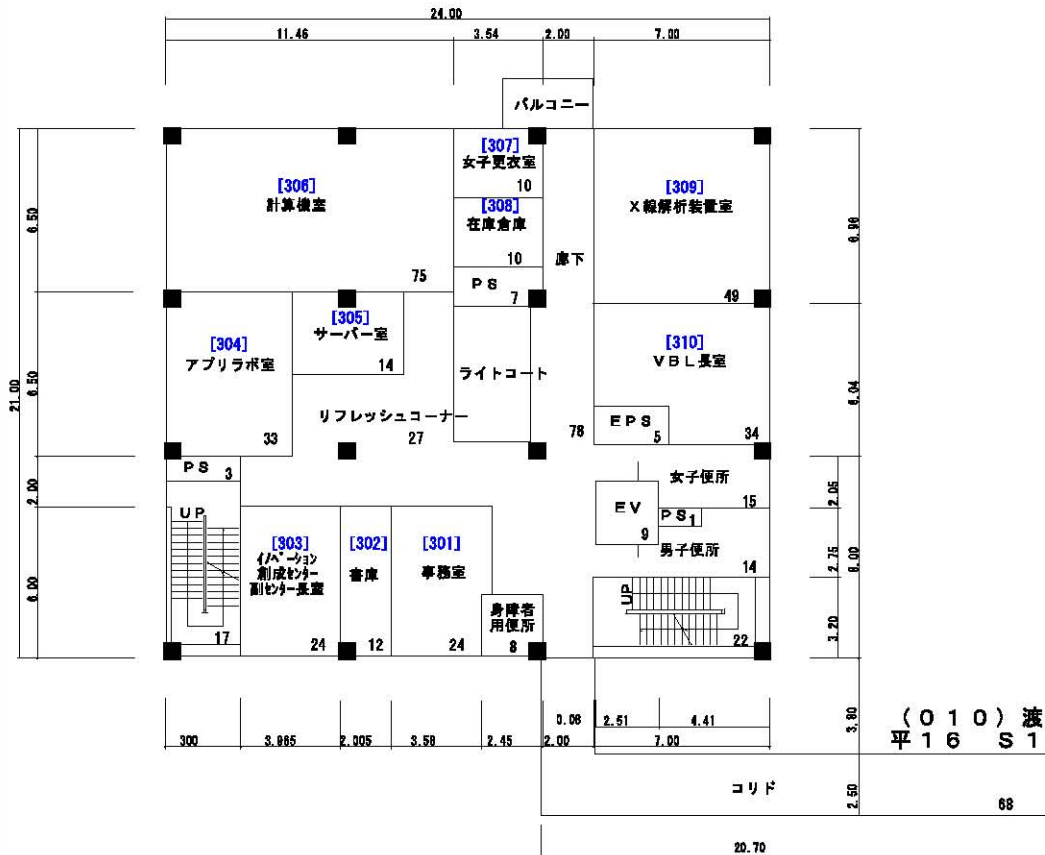

学校番号	学校名	団地番号	団地名	棟番号
0236	金沢大学	037	角間Ⅱ	009 010

# 棟別平面図

国立大学法人等施設実態調査（様式3）

(009) ベンチャー・ビジネス・ラボラトリー・ハードラボ1  
平16 S5 S=1/300 2,501㎡

学校番号	学校名	団地番号	団地名	棟番号
0236	金沢大学	037	角間Ⅱ	009

国立大学法人等施設実態調査（様式3）

# 棟別平面図

5階平面図 490㎡

R階平面図 10㎡

(009) ベンチャー・ビジネス・ラボラトリー・ハードラボ 1  
平16 S5 S=1/300 2,501㎡