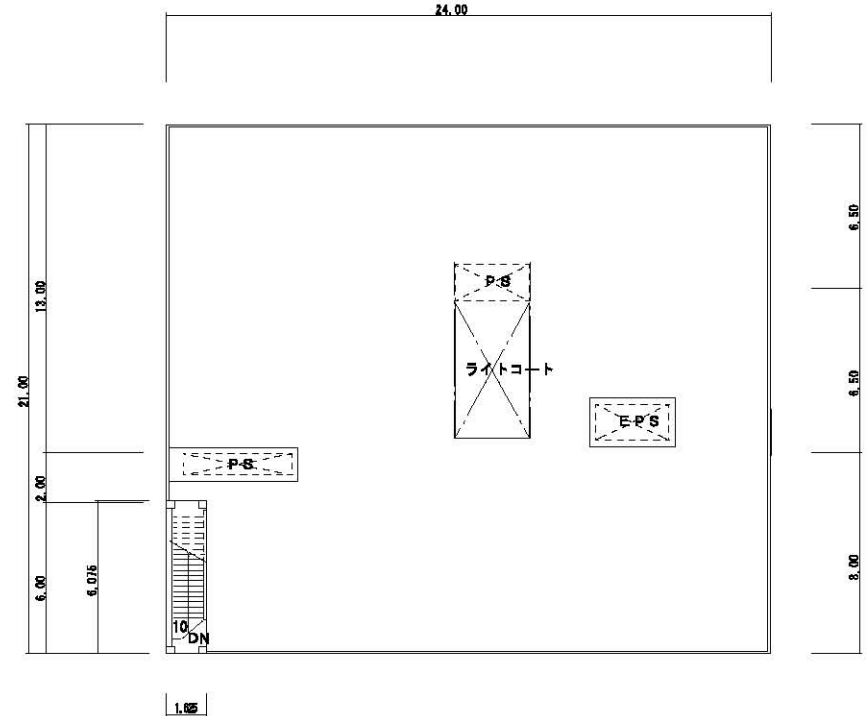

# 棟別平面図

国立大学法人等施設実態調査（様式3）

(009) ベンチャー・ビジネス・ラボラトリー・ハードラボ1  
平16 S5 S=1/300 2,501㎡

学校番号	学校名	団地番号	団地名	棟番号
0236	金沢大学	037	角間Ⅱ	009

国立大学法人等施設実態調査（様式3）

# 棟別平面図

5階平面図 490㎡

R階平面図 10㎡

(009) ベンチャー・ビジネス・ラボラトリー・ハードラボ 1  
平16 S5 S=1/300 2,501㎡