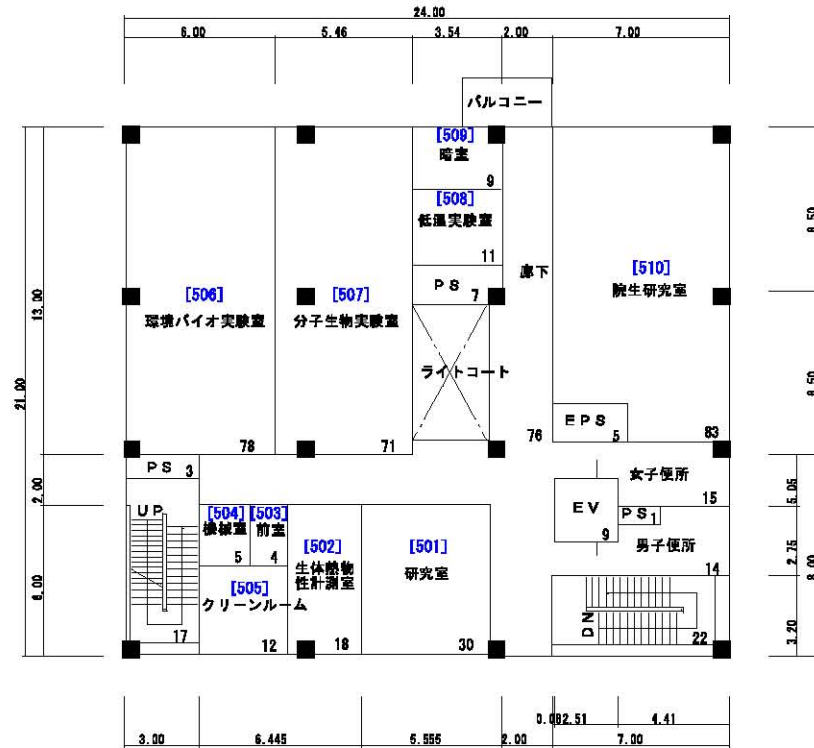

学校番号	学校名	団地番号	団地名	棟番号
0236	金沢大学	037	角間Ⅱ	009 010

# 棟別平面図

国立大学法人等施設実態調査（様式3）

(009) ベンチャー・ビジネス・ラボラトリー・ハードラボ1  
平16 S5 S=1/300 2,501㎡

学校番号	学校名	団地番号	団地名	棟番号
0236	金沢大学	037	角間Ⅱ	009

国立大学法人等施設実態調査（様式3）

# 棟別平面図

5階平面図 490㎡

R階平面図 10㎡

(009) ベンチャー・ビジネス・ラボラトリー・ハードラボ 1  
平16 S5 S=1/300 2,501㎡