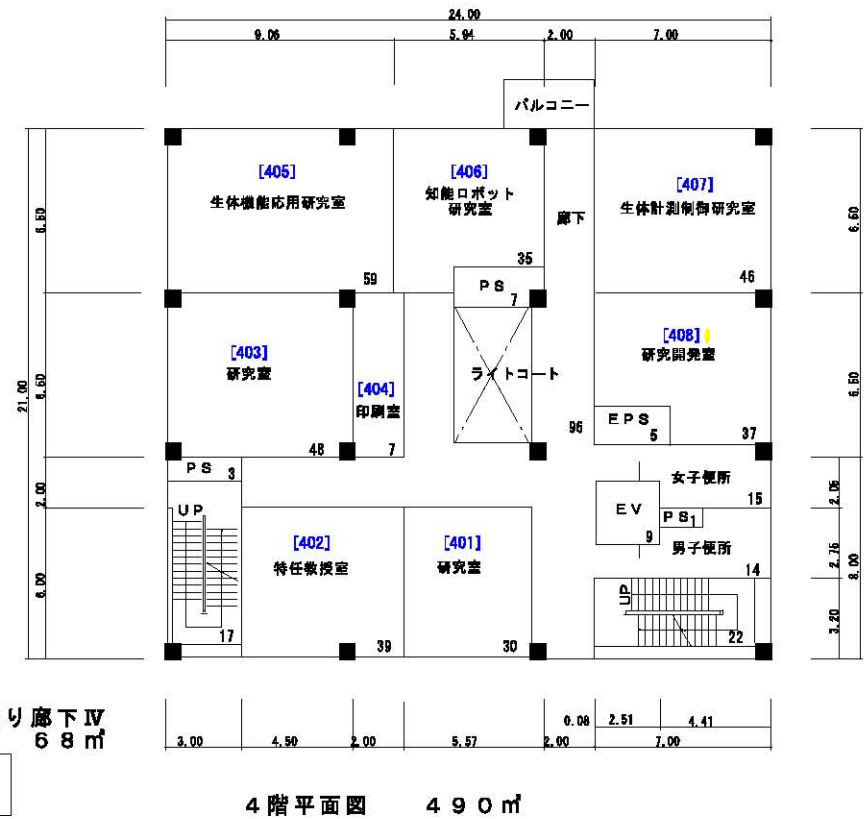

学校番号	学校名	団地番号	団地名	棟番号
0236	金沢大学	037	角間Ⅱ	009 010

# 棟別平面図

国立大学法人等施設実態調査（様式3）

(009) ベンチャー・ビジネス・ラボラトリー・ハードラボ1  
平16 S5 S=1/300 2,501㎡

学校番号	学校名	団地番号	団地名	棟番号
0236	金沢大学	037	角間Ⅱ	009

国立大学法人等施設実態調査（様式3）

# 棟別平面図

5階平面図 490㎡

R階平面図 10㎡

(009) ベンチャー・ビジネス・ラボラトリー・ハードラボ 1  
平16 S5 S=1/300 2,501㎡